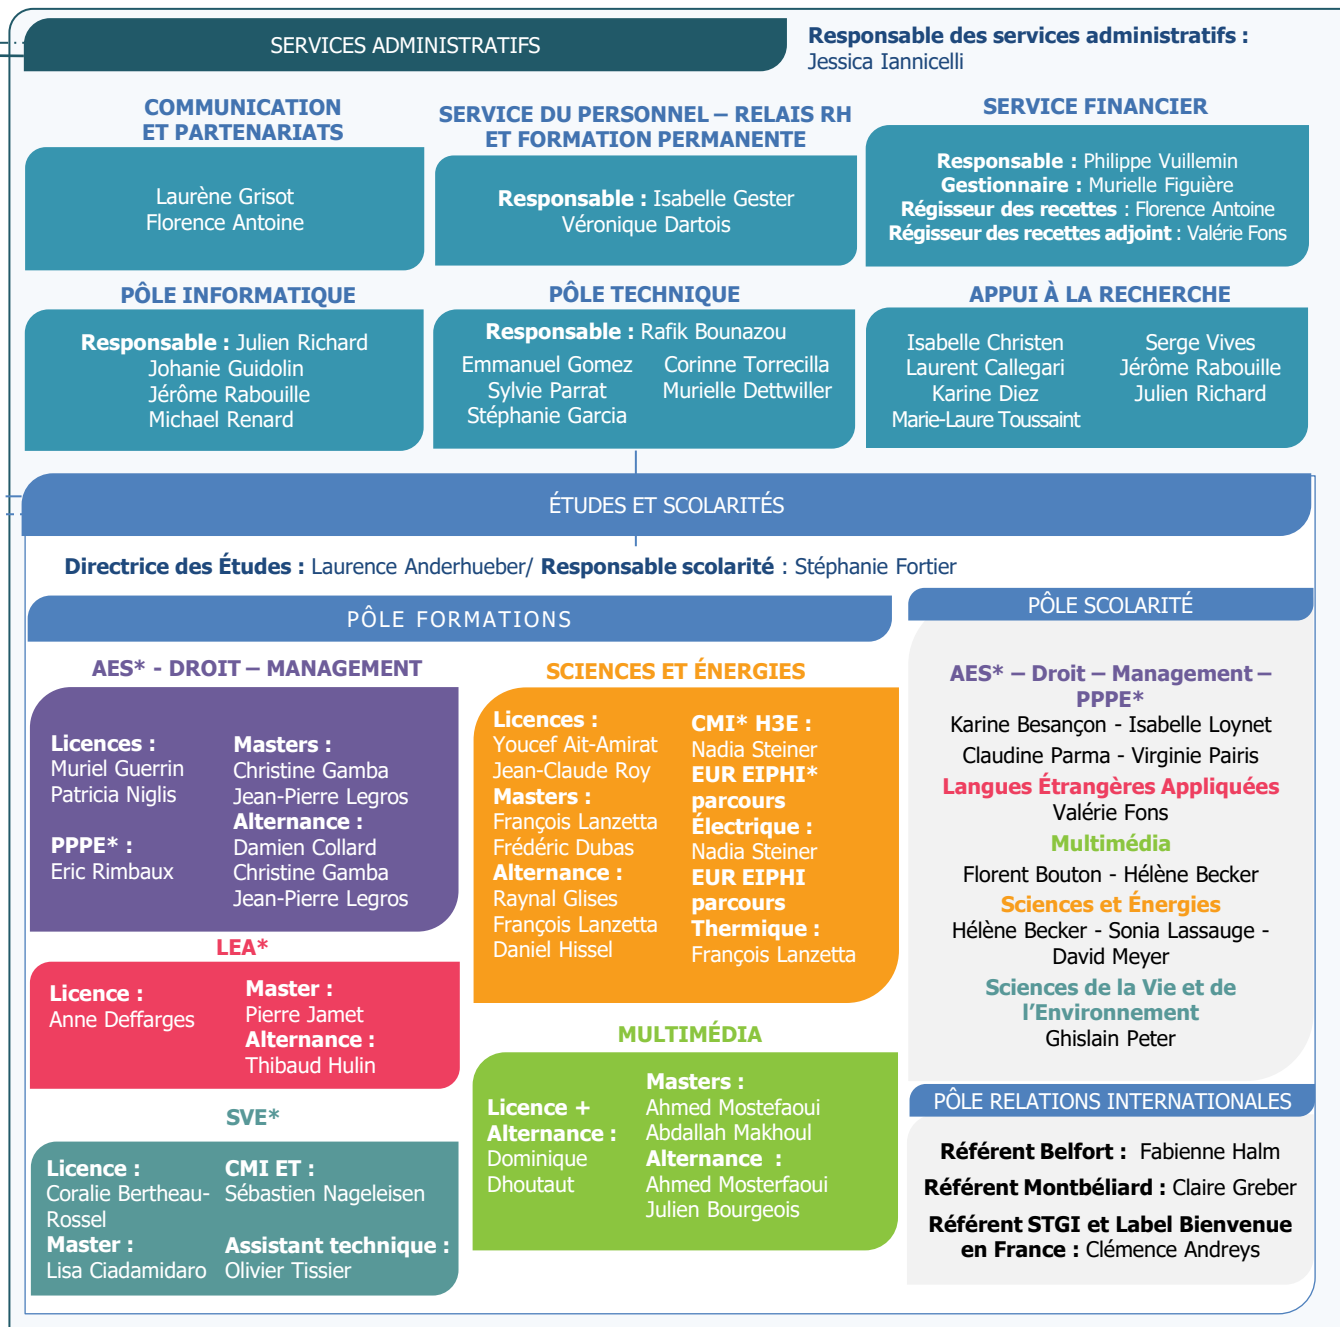

LABORATOIRES

ENS. CHERCHEURS

ÉTUDIANTS

*AES : Administration Economique et Sociale / *PPPE : Parcours Préparatoire au Professorat des Ecoles / *LEA : Langues Etrangères Appliquées / *SVE : Sciences de la Vie et Environnement / *CMI : Cours Master en Ingénierie / *EUR EIPHI : Ecole Universitaire de Recherche Ingénierie et innovation par les sciences physiques, les hautes technologies et la recherche interdisciplinaire.